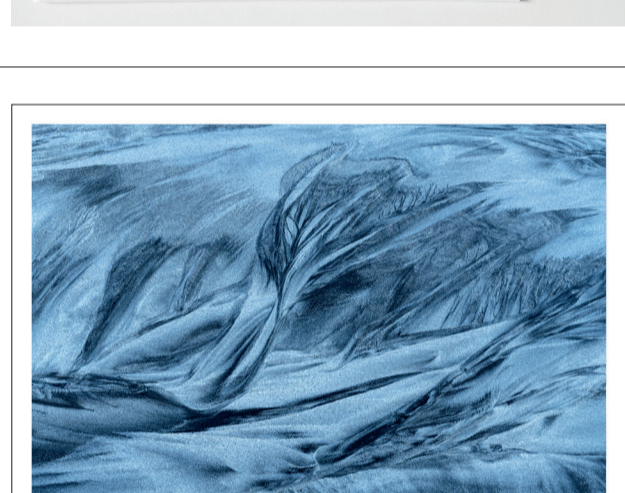

1 x SIGNIERTER FINE ART PRINT

20 x 30 cm (ca. DINA4)

8 Auswahlbilder siehe Galerie unten

inkl. signiertes Kunstbuch mit Begleitheft

145,00 Euro

zzgl. Versandkosten

Lieferzeit: ca. 3–7 Werktage

SONDER EDITION