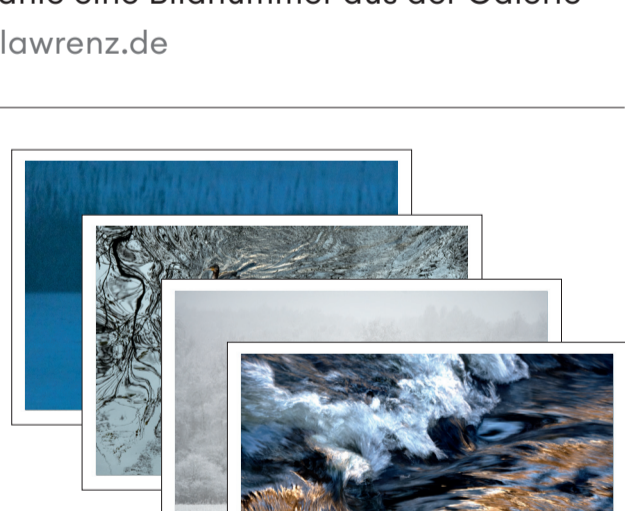

Versandkosten

Deutschland: 8,00 Euro

Europa EU: 20,00 Euro

Europa Non EU: 35,00 Euro

Zahlungsweisen

VORKASSE

Bitte überweise den Gesamtbetrag nach deiner Bestellung auf mein Bankkonto.

Die Kontodaten erhältst du nach deiner Bestellung per E-Mail.

PAYPAL

Oder bezahle mit deinem PayPal-Konto:

fotografie@monikalawrenz.de

Bestellung

Bitte bestelle deine gewünschte EDITION

per E-Mail unter fotografie@monikalawrenz.de

mit folgenden Rechnungsdetails, die auch als Lieferadresse dienen:

Name EDITION

Bildnummer bei SPECIAL EDITION und SONDER EDITION

Vorname

Nachname

Land

Straße und Hausnummer

Postleitzahl

Ort / Stadt

E-Mail-Adresse

Zahlungsweise

Anmerkung zur Bestellung oder besondere Hinweise zur Lieferung (optional)

Bei Zahlung Vorkasse erhältst du die Kontodaten nach deiner Bestellung per E-Mail.

Die Ware wird nach Zahlungseingang an deine Lieferadresse versendet.

Kontakt

Monika Lawrenz Fotografie

Dorfstr. 29, Lettenhaus

19399 Goldberg OT Woosten

Deutschland

0178 472 22 95

fotografie@monikalawrenz.de

www.monikalawrenz.de