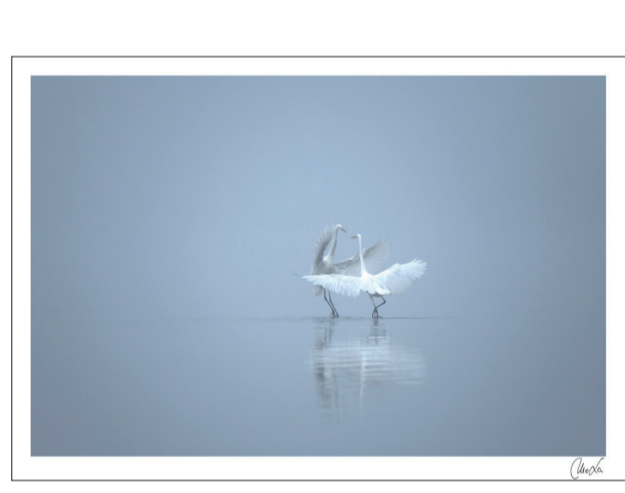

1 x SIGNIERTER FINE ART PRINT

40 x 60 cm (ca. DINA2)

8 Auswahlbilder siehe Galerie unten

inkl. signiertes Kunstbuch mit Begleitheft

380,00 Euro

zzgl. Versandkosten

Lieferzeit: ca. 3–7 Werktage

Für die SPECIAL EDITION und SONDER EDITION wähle eine Bildnummer aus der Galerie und sende diese per E-Mail an fotografie@monikalawrenz.de