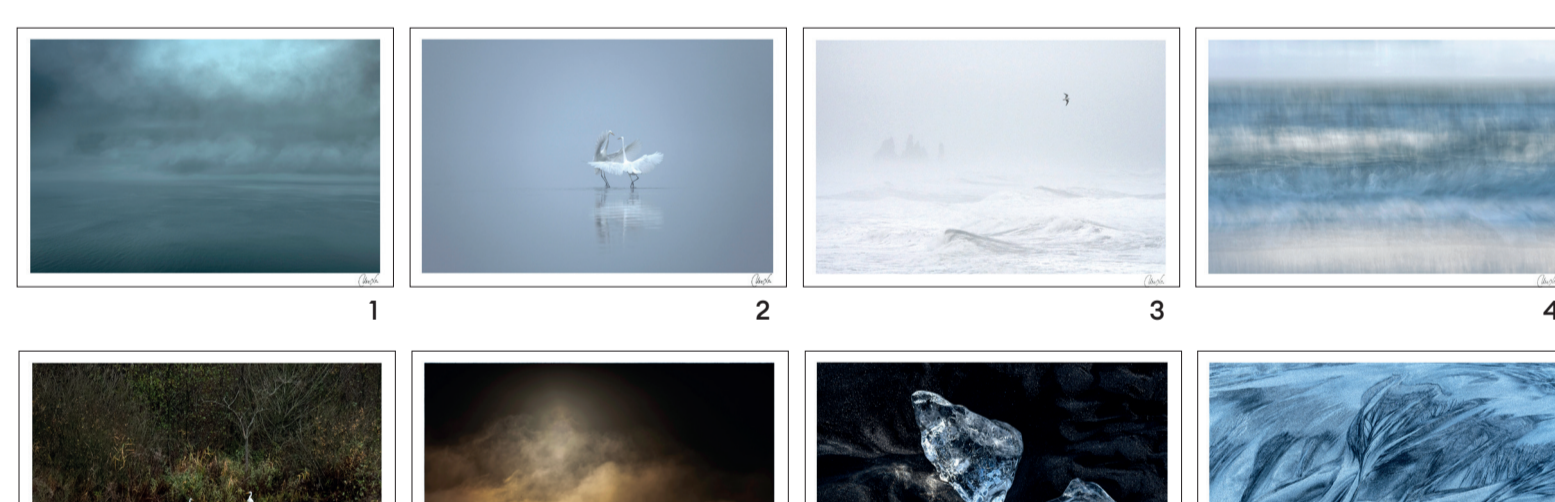

1 x SIGNIERTER FINE ART PRINT

40 x 60 cm (ca. DINA2)

8 Auswahlbilder siehe Galerie unten

inkl. signiertes Kunstbuch mit Begleitheft

380,00 Euro

zzgl. Versandkosten

Lieferzeit: ca. 3–7 Werktage

Für die SPECIAL EDITION und SONDER EDITION wähle eine Bildnummer aus der Galerie und sende diese per E-Mail an fotografie@monikalawrenz.de